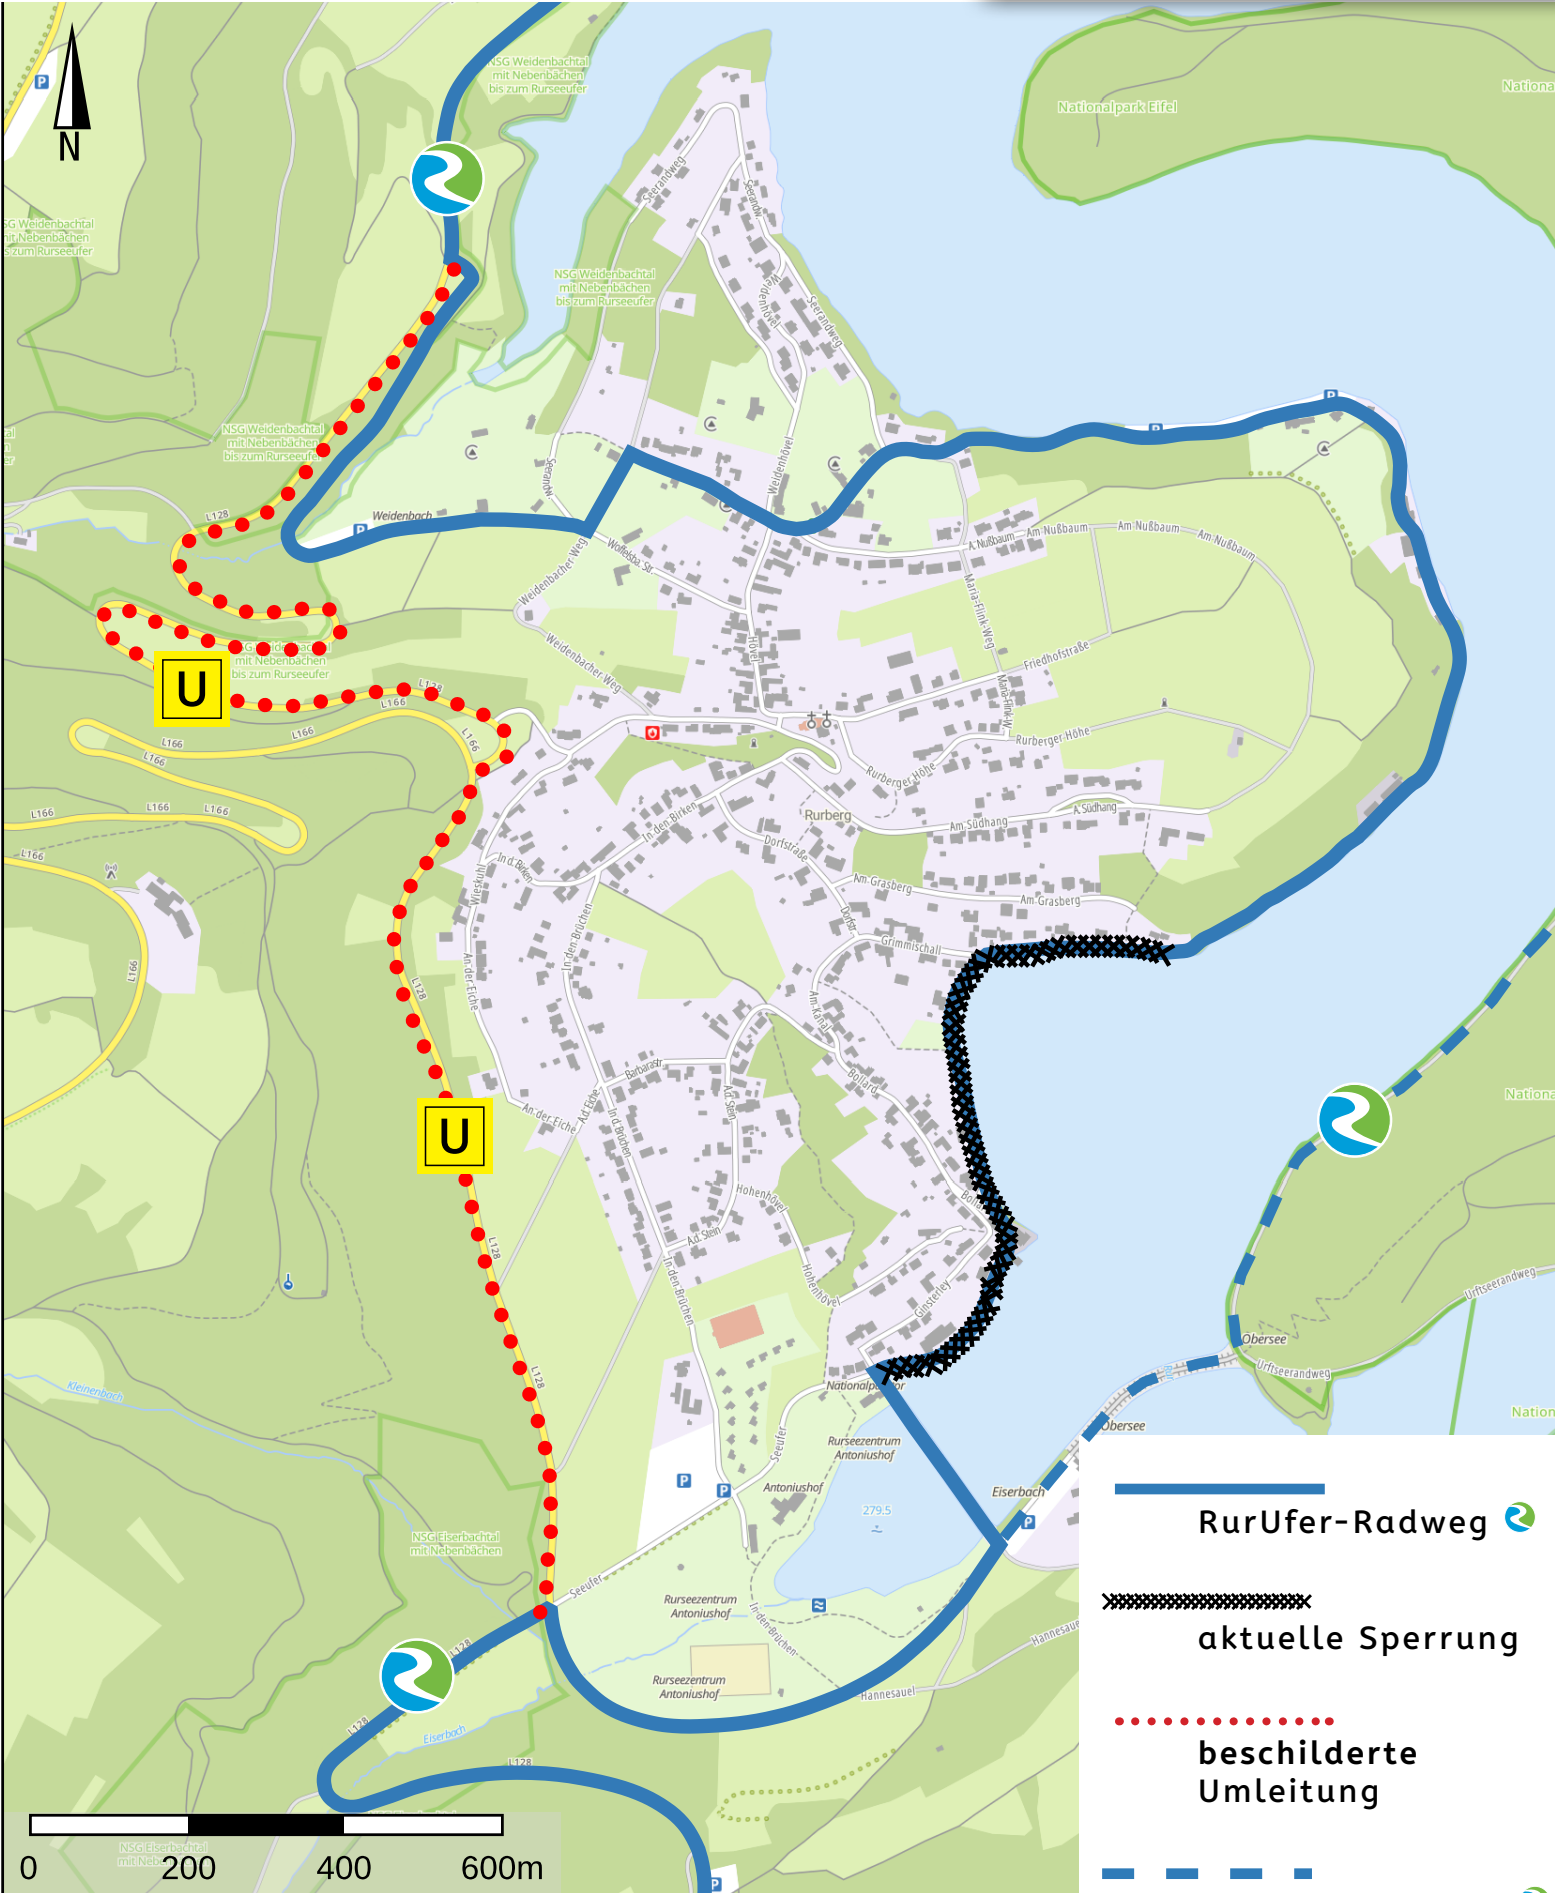

SPERRUNG SEEUFER RURBERG

# UMLEITUNGSEMPFEHLUNG

- RurUfer-Radweg
- aktuelle Sperrung
- beschilderte Umleitung
- RurUfer-Radweg östliche Seeseite